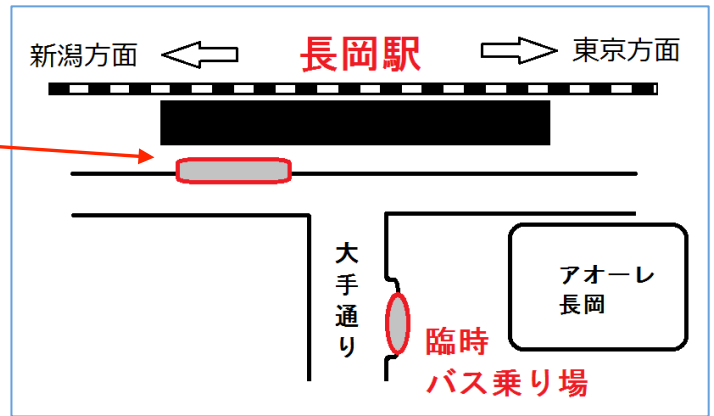

バス時刻表

路線バス			
大手口バス乗り場 (7 番線)			
長岡駅前	技大前	技大前	長岡駅前
7:10	7:40	7:50	8:18
7:45	8:13	9:05	9:33
8:00	8:30	9:25	9:53
8:10	8:38	9:55	10:25
8:30	8:58	10:55	11:25
9:05	9:35	11:25	11:53
9:35	通りません	11:55	12:25
10:05	10:35	12:25	12:55
11:05	11:35	13:55	14:25
12:05	12:35	14:25	14:53
12:35	通りません	14:55	15:25
13:05	13:35	15:25	15:53
13:35	14:03	15:55	16:25
14:05	14:35	17:00	17:30
14:35	15:03	17:55	18:23
15:05	15:35	18:15	18:43
15:35	通りません	19:10	19:40
以下 省略		19:40	20:08

臨時バス (無料)			
アオーレ長岡 (大手通り)			
アオーレ 長岡	技大	技大	長岡駅前
8:05	8:30		
8:15	8:40		
8:35	9:00		
		15:30	15:55
		16:30	16:55

- ※ 長岡技術科学大学直行臨時バスは、**運賃無料**です。
こちらをご利用ください。
- ※ 15:30 技大発は、2 台の予定です。
満車になり次第出発します

※ 路線バスの運賃は ¥320

※ 路線バスの ■ 色の時刻は長岡技術科学大学 (技大前)を通りませんので、ご注意ください。