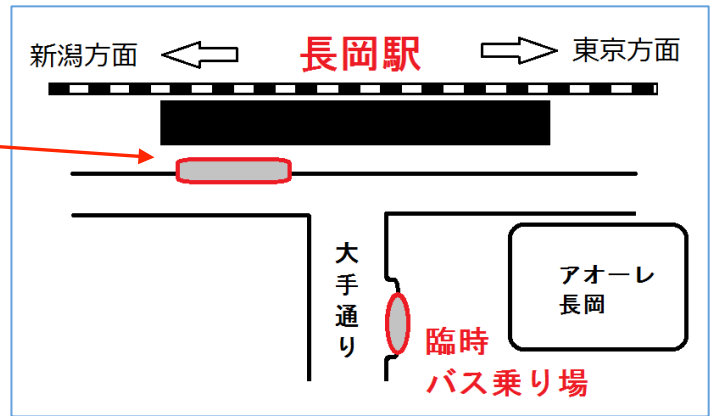

# バス時刻表

路線バス			
大手口バス乗り場 (7 番線)			
長岡駅前	技大前	技大前	長岡駅前
7:10	7:40	7:50	8:18
7:45	8:13	9:05	9:33
8:00	8:30	9:25	9:53
8:10	8:38	9:55	10:25
8:30	8:58	10:55	11:25
9:05	9:35	11:25	11:53
9:35	通りません	11:55	12:25
10:05	10:35	12:25	12:55
11:05	11:35	13:55	14:25
12:05	12:35	14:25	14:53
12:35	通りません	14:55	15:25
13:05	13:35	15:25	15:53
13:35	14:03	15:55	16:25
14:05	14:35	17:00	17:30
14:35	15:03	17:55	18:23
15:05	15:35	18:15	18:43
15:35	通りません	19:10	19:40
以下 省略		19:40	20:08

臨時バス (無料)			
アオーレ長岡 (大手通り)			
アオーレ 長岡	技大	技大	長岡駅前
8:05	8:30		
8:15	8:40		
8:35	9:00		
		15:30	15:55
		16:30	16:55

- ※ 長岡技術科学大学直行臨時バスは、**運賃無料**です。  
こちらをご利用ください。
- ※ 15:30 技大発は、2台の予定です。
- ※ 満席になり次第出発いたします。