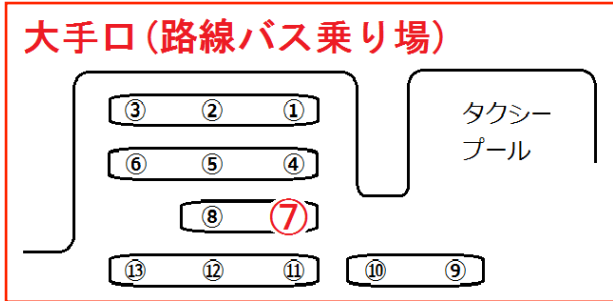

バス時刻表

路線バス			
大手口バス乗り場 (7 番線)			
長岡駅前	技大前	技大前	長岡駅前
7:10	7:40	7:50	8:18
7:45	8:13	9:05	9:33
8:00	8:30	9:25	9:53
8:10	8:38	9:55	10:25
8:30	8:58	10:55	11:25
9:05	9:35	11:25	11:53
9:35	通りません	11:55	12:25
10:05	10:35	12:25	12:55
11:05	11:35	13:55	14:25
12:05	12:35	14:25	14:53
12:35	通りません	14:55	15:25
13:05	13:35	15:25	15:53
13:35	14:03	15:55	16:25
14:05	14:35	17:00	17:30
14:35	15:03	17:55	18:23
15:05	15:35	18:15	18:43
15:35	通りません	19:10	19:40
以下 省略		19:40	20:08

臨時バス (無料)			
アオーレ長岡 (大手通り)			
アオーレ 長岡	技大	技大	長岡駅前
8:05	8:30		
8:15	8:40		
8:35	9:00		
		15:30	15:55
		16:30	16:55

- ※ 長岡技術科学大学直行臨時バスは、**運賃無料**です。
こちらをご利用ください。
- ※ 15:30 技大発は、2 台の予定です。
満車になり次第出発します

※ 路線バスの運賃は ¥320