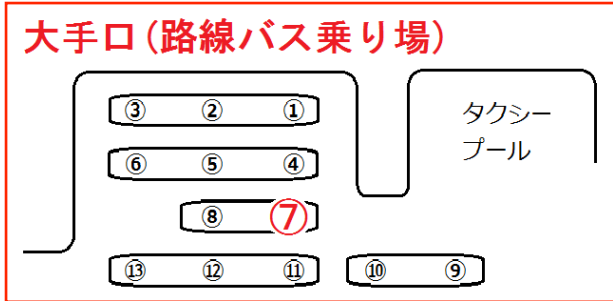

# バス時刻表

路線バス			
大手口バス乗り場 (7 番線)			
長岡駅前	技大前	技大前	長岡駅前
7:10	7:40	7:50	8:18
7:45	8:13	9:05	9:33
8:00	8:30	9:25	9:53
8:10	8:38	9:55	10:25
8:30	8:58	10:55	11:25
9:05	9:35	11:25	11:53
9:35	通りません	11:55	12:25
10:05	10:35	12:25	12:55
11:05	11:35	13:55	14:25
12:05	12:35	14:25	14:53
12:35	通りません	14:55	15:25
13:05	13:35	15:25	15:53
13:35	14:03	15:55	16:25
14:05	14:35	17:00	17:30
14:35	15:03	17:55	18:23
15:05	15:35	18:15	18:43
15:35	通りません	19:10	19:40
以下 省略		19:40	20:08

臨時バス (無料)			
アオーレ長岡 (大手通り)			
アオーレ 長岡	技大	技大	長岡駅前
8:05	8:30		
8:15	8:40		
8:35	9:00		
		15:30	15:55
		16:30	16:55

- ※ 長岡技術科学大学直行臨時バスは、**運賃無料**です。  
こちらをご利用ください。
- ※ 15:30 技大発は、2台の予定です。
- ※ 満席になり次第出発いたします。